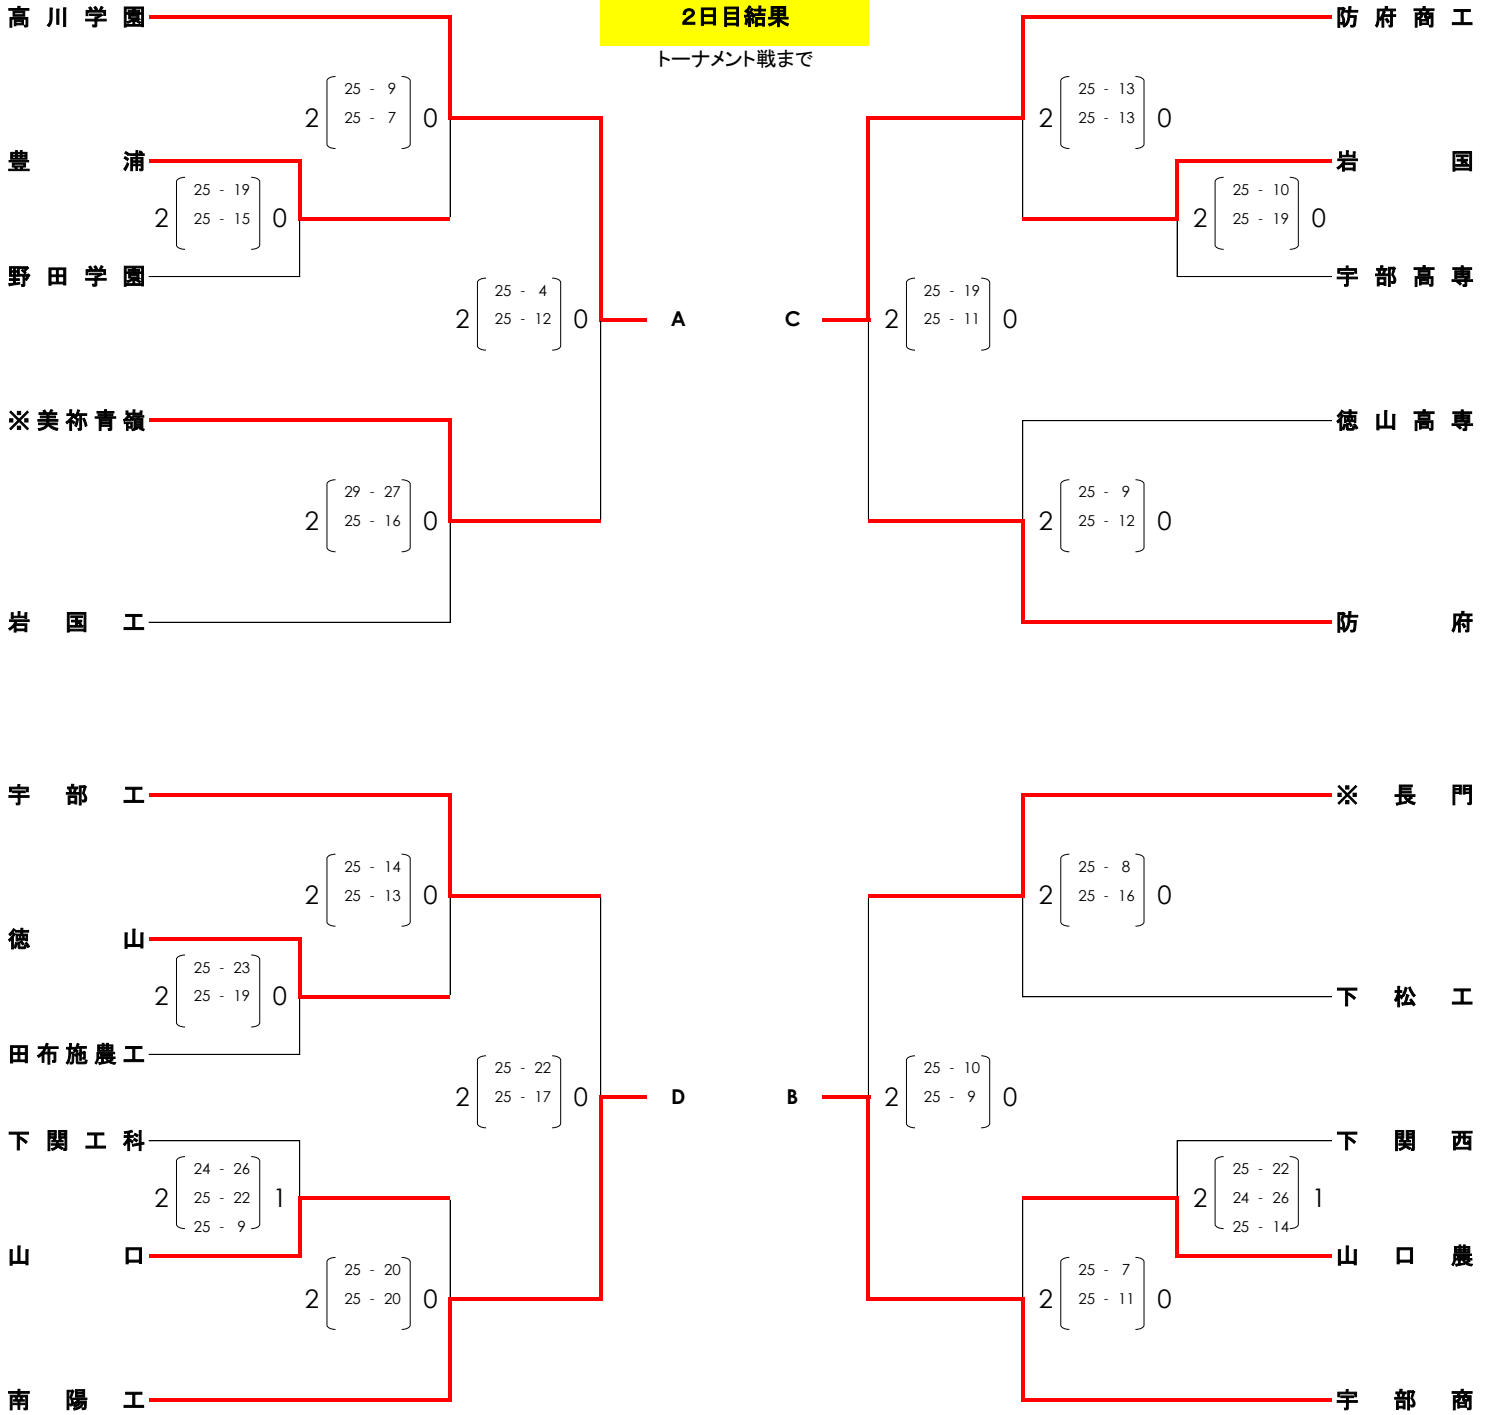

第76回中国高等学校バレーボール選手権大会山口県予選会

最終結果

令和6年4月20日(土)・21日(日)

男子:長門高校

女子:萩市民体育館

《 男子 の 部 》

《 女子 の 部 》

第 2・3 日 目 リ ー グ 戦					第 2・3 日 目 リ ー グ 戦																
1 部 リ ー グ					2 部 リ ー グ					1 部 リ ー グ					2 部 リ ー グ						
高川学園	2	$\begin{matrix} 25 - 12 \\ 25 - 19 \end{matrix}$	0	南陽工	1	宇部工	2	$\begin{matrix} 25 - 20 \\ 23 - 25 \\ 25 - 18 \end{matrix}$	1	美祢青嶺	誠英	2	$\begin{matrix} 25 - 15 \\ 25 - 13 \end{matrix}$	0	山口県鴻城	1	宇部鴻城	2	$\begin{matrix} 25 - 14 \\ 25 - 19 \end{matrix}$	0	萩
宇部商	2	$\begin{matrix} 25 - 17 \\ 25 - 20 \end{matrix}$	0	防府商工	2	防府	1	$\begin{matrix} 25 - 15 \\ 23 - 25 \\ 25 - 27 \end{matrix}$	2	長門	宇部商	2	$\begin{matrix} 23 - 25 \\ 25 - 16 \\ 25 - 20 \end{matrix}$	1	高川学園	2	下関短大付	0	$\begin{matrix} 15 - 25 \\ 22 - 25 \end{matrix}$	2	徳山商工
高川学園	2	$\begin{matrix} 25 - 13 \\ 25 - 8 \\ - \end{matrix}$	0	防府商工	3	宇部工	2	$\begin{matrix} 17 - 25 \\ 25 - 23 \\ 25 - 20 \end{matrix}$	1	長門	誠英	2	$\begin{matrix} 25 - 15 \\ 25 - 11 \end{matrix}$	0	高川学園	3	宇部鴻城	0	$\begin{matrix} 21 - 25 \\ 16 - 25 \end{matrix}$	2	徳山商工
宇部商	2	$\begin{matrix} 25 - 18 \\ 25 - 12 \\ - \end{matrix}$	0	南陽工	4	防府	0	$\begin{matrix} 20 - 25 \\ 23 - 25 \end{matrix}$	2	美祢青嶺	宇部商	1	$\begin{matrix} 21 - 25 \\ 25 - 19 \\ 21 - 25 \end{matrix}$	2	山口県鴻城	4	下関短大付	0	$\begin{matrix} 23 - 25 \\ 17 - 25 \end{matrix}$	2	萩
防府商工	1	$\begin{matrix} 25 - 19 \\ 20 - 25 \\ 29 - 31 \end{matrix}$	2	南陽工	5	長門	1	$\begin{matrix} 25 - 23 \\ 21 - 25 \\ 23 - 25 \end{matrix}$	2	美祢青嶺	高川学園	1	$\begin{matrix} 25 - 22 \\ 20 - 25 \\ 23 - 25 \end{matrix}$	2	山口県鴻城	5	徳山商工	2	$\begin{matrix} 25 - 15 \\ 25 - 15 \end{matrix}$	0	萩
高川学園	2	$\begin{matrix} 25 - 17 \\ 25 - 12 \end{matrix}$	0	宇部商	6	宇部工	2	$\begin{matrix} 25 - 23 \\ 25 - 16 \end{matrix}$	0	防府	誠英	2	$\begin{matrix} 25 - 8 \\ 25 - 12 \end{matrix}$	0	宇部商	6	宇部鴻城	2	$\begin{matrix} 25 - 17 \\ 25 - 22 \end{matrix}$	0	下関短大付
入 替 戦					入 替 戦																
3-6位					4-5位					3-6位					4-5位						
南陽工業	2	$\begin{matrix} 25 - 15 \\ 25 - 17 \end{matrix}$	0	美祢青嶺	防府商工	2	$\begin{matrix} 25 - 17 \\ 25 - 20 \end{matrix}$	0	宇部工業	宇部商	2	$\begin{matrix} 25 - 20 \\ 25 - 14 \end{matrix}$	0	宇部鴻城	高川学園	1	$\begin{matrix} 20 - 25 \\ 26 - 24 \\ 23 - 25 \end{matrix}$	2	徳山商工		

【 総 合 順 位 】

【 総 合 順 位 】

第1位	高川学園	3勝0敗	第5位	宇部工業	3勝0敗	第1位	誠英	3勝0敗	第5位	高川学園	0勝3敗
第2位	宇部商	2勝1敗	第6位	美祢青嶺	2勝1敗	第2位	山口県鴻城	2勝1敗	第6位	宇部鴻城	2勝1敗
第3位	南陽工業	1勝2敗	第7位	長門	1勝2敗	第3位	宇部商	1勝2敗	第7位	萩	1勝2敗
第4位	防府商工	0勝3敗	第8位	防府	0勝3敗	第4位	徳山商工	3勝0敗	第8位	下関短大付	0勝3敗

※男女上位4チームは、5月10日～12日に山口市で開催される中国大会に出場します。

令和6年度中国高等学校バレーボール選手権大会山口県予選会

令和6年4月13日(土)・20日(土)・21日(日)

《 男 子 》

2日目結果

トーナメント戦まで